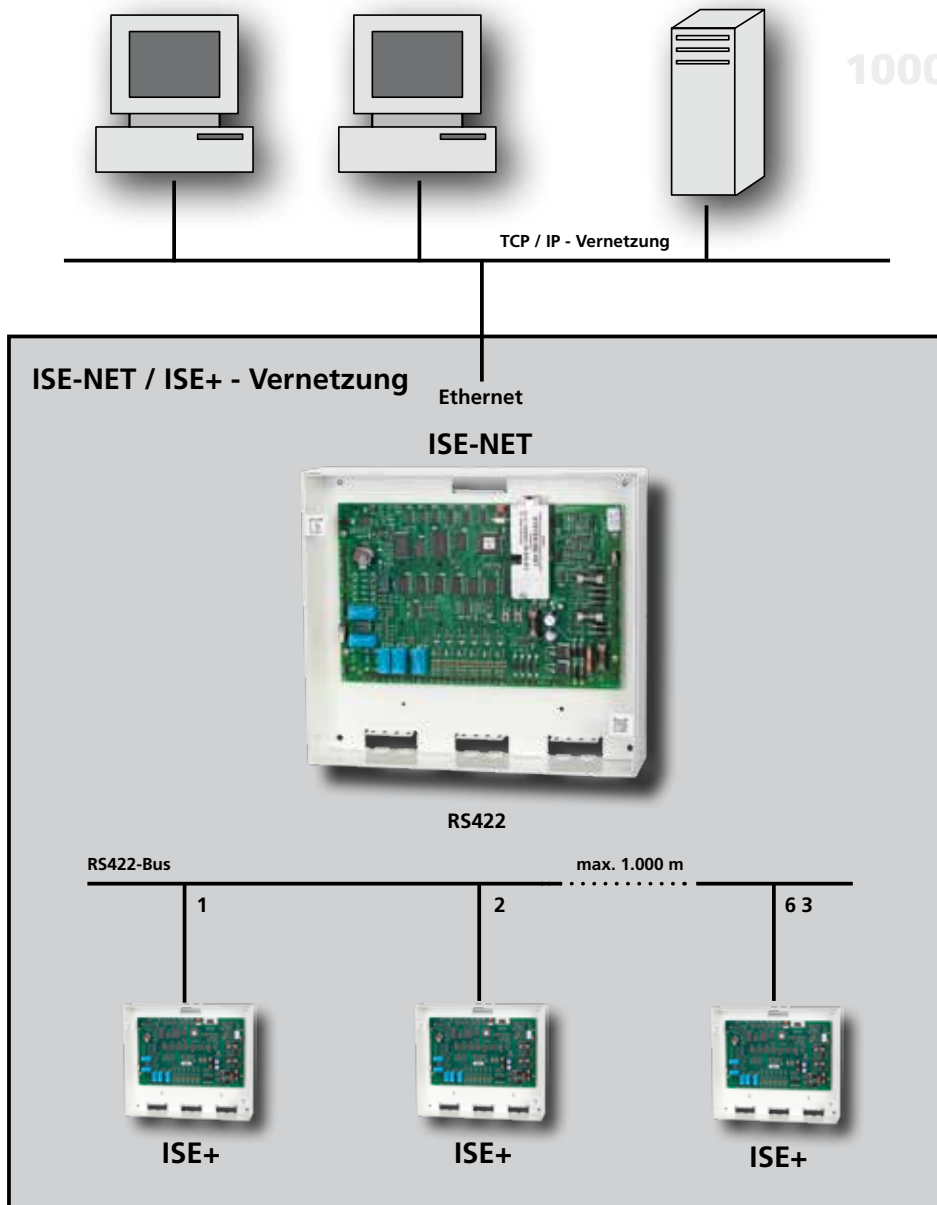

1000101011011100
1000101011011100
10
110111001